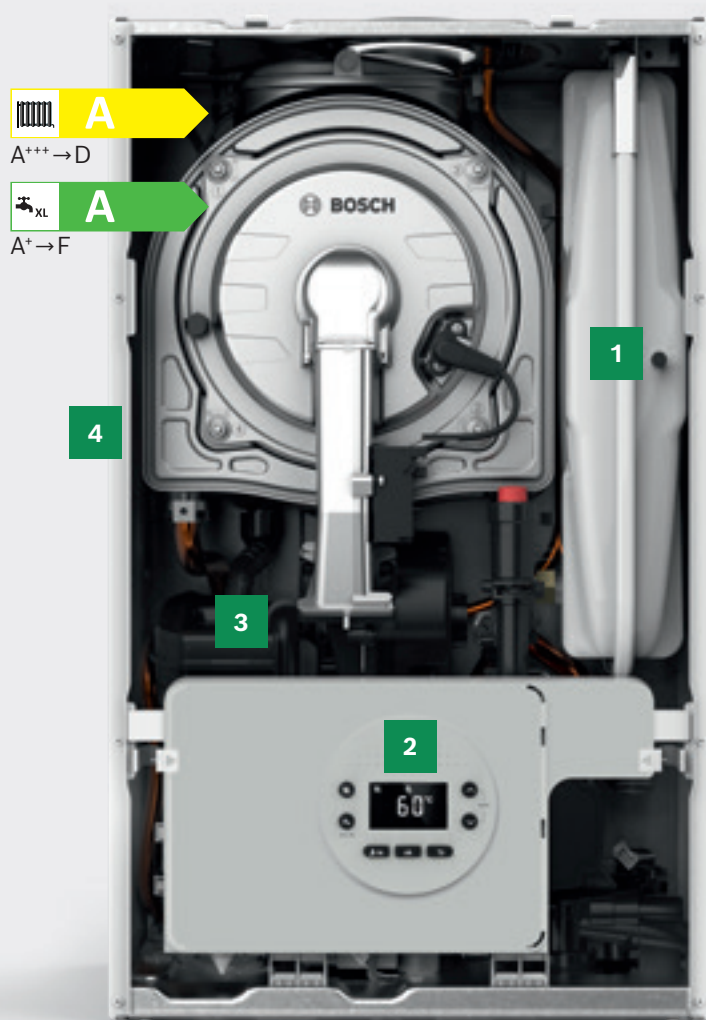

Compatta ed efficiente, è la soluzione ideale anche per gli spazi più piccoli

Le dimensioni compatte, la facile accessibilità dei componenti e l'alta qualità dei materiali utilizzati rendono Condens 1200 W la proposta ideale per tutti quei clienti che, anche con spazi ridotti a disposizione, ricercano una caldaia dalle elevate performance e pensata per durare nel tempo.

1. 1 Vaso di espansione integrato da 6 litri
2. 2 Schermo LCD da 2,4" con 7 tasti intuitivi
3. 3 Accesso semplificato a tutti i componenti della parte anteriore
4. 4 Dimensioni compatte, per un'installazione anche nei pensili della cucina

I principali vantaggi

- Dimensioni estremamente compatte (LxAxP = 395x655x285 mm)
- Attacchi idraulici in linea che richiedono solo 35 mm di spazio dalla parete, con telaio di distanziamento disponibile come accessorio opzionale
- Ottimo rapporto qualità-prezzo
- Display LCD per un controllo semplice e intuitivo
- Compatibile con un'ampia gamma di regolazioni
- Comfort sanitario a due stelle
- Efficienza energetica stagionale del 94% e range di modulazione 1:5
- Elevata silenziosità di funzionamento con soli 52 dB(A) di potenza sonora
- Facile da installare e mantenere, è progettata per durare a lungo

La classe di efficienza energetica si riferisce a tutti i modelli della gamma Condens 1200 W.